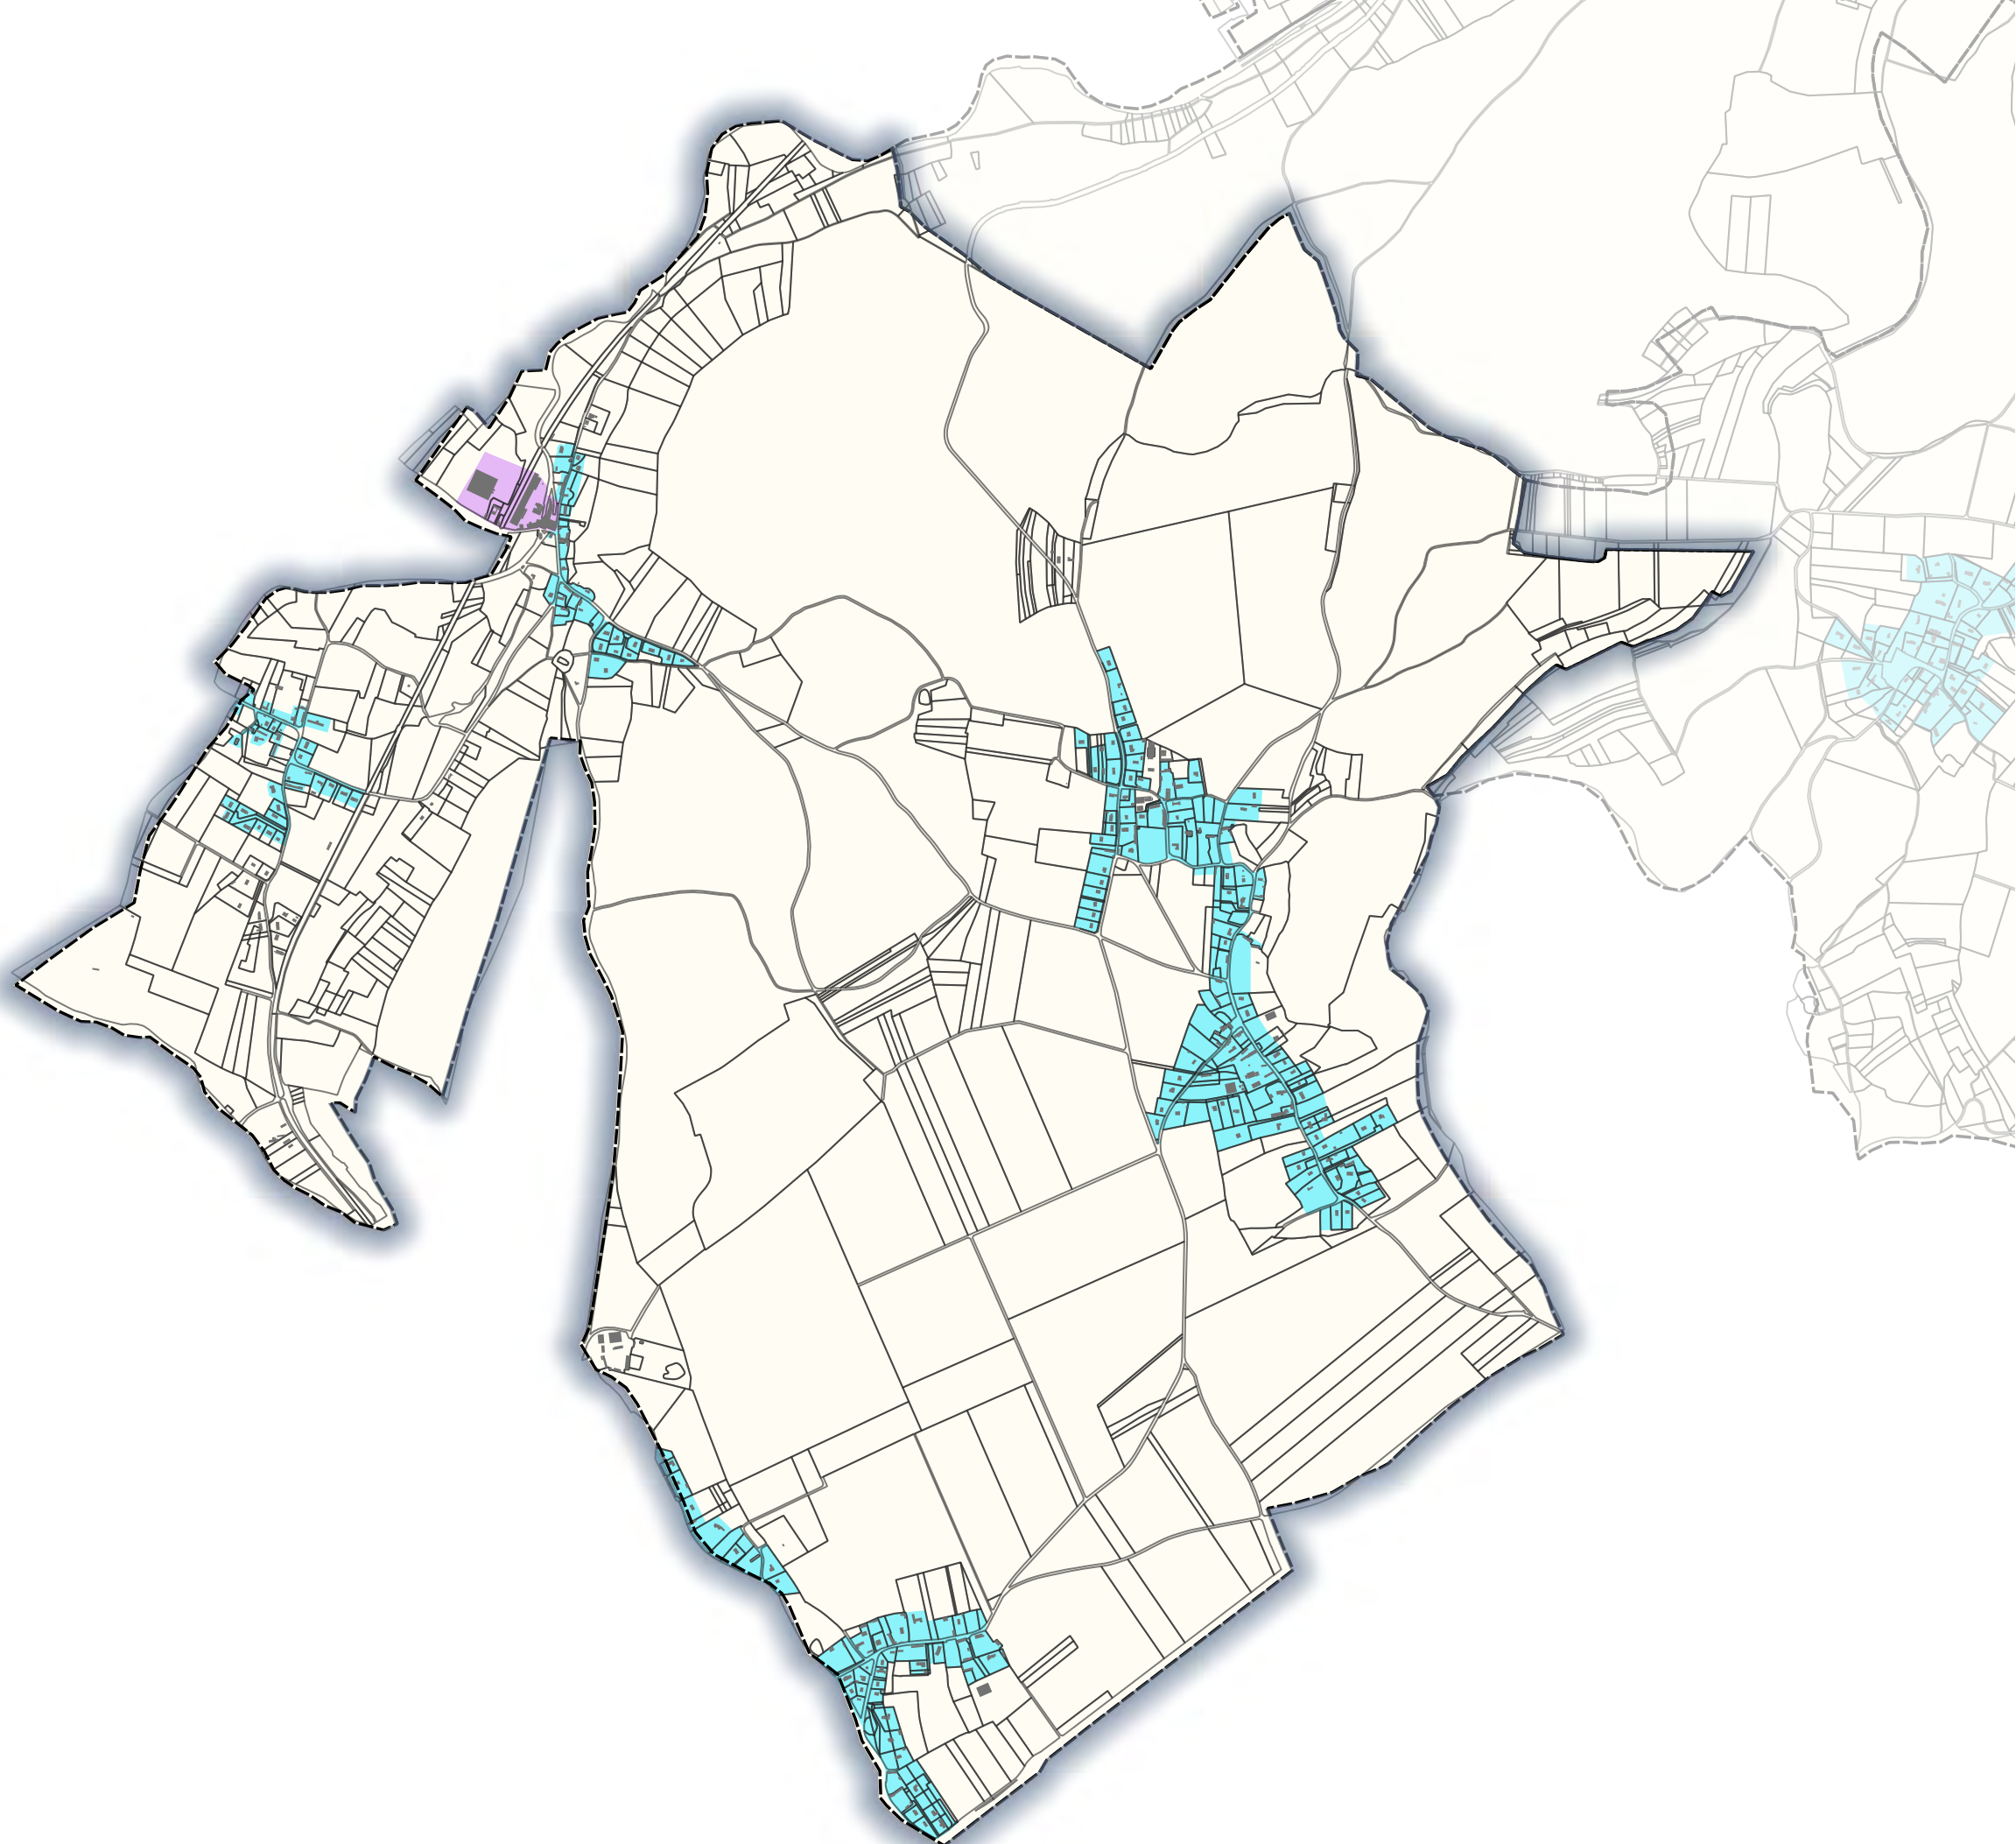

Zones de publicité restreinte (ZPR) :

- ZPR.2.B
- ZPR.4
- ZPR.5