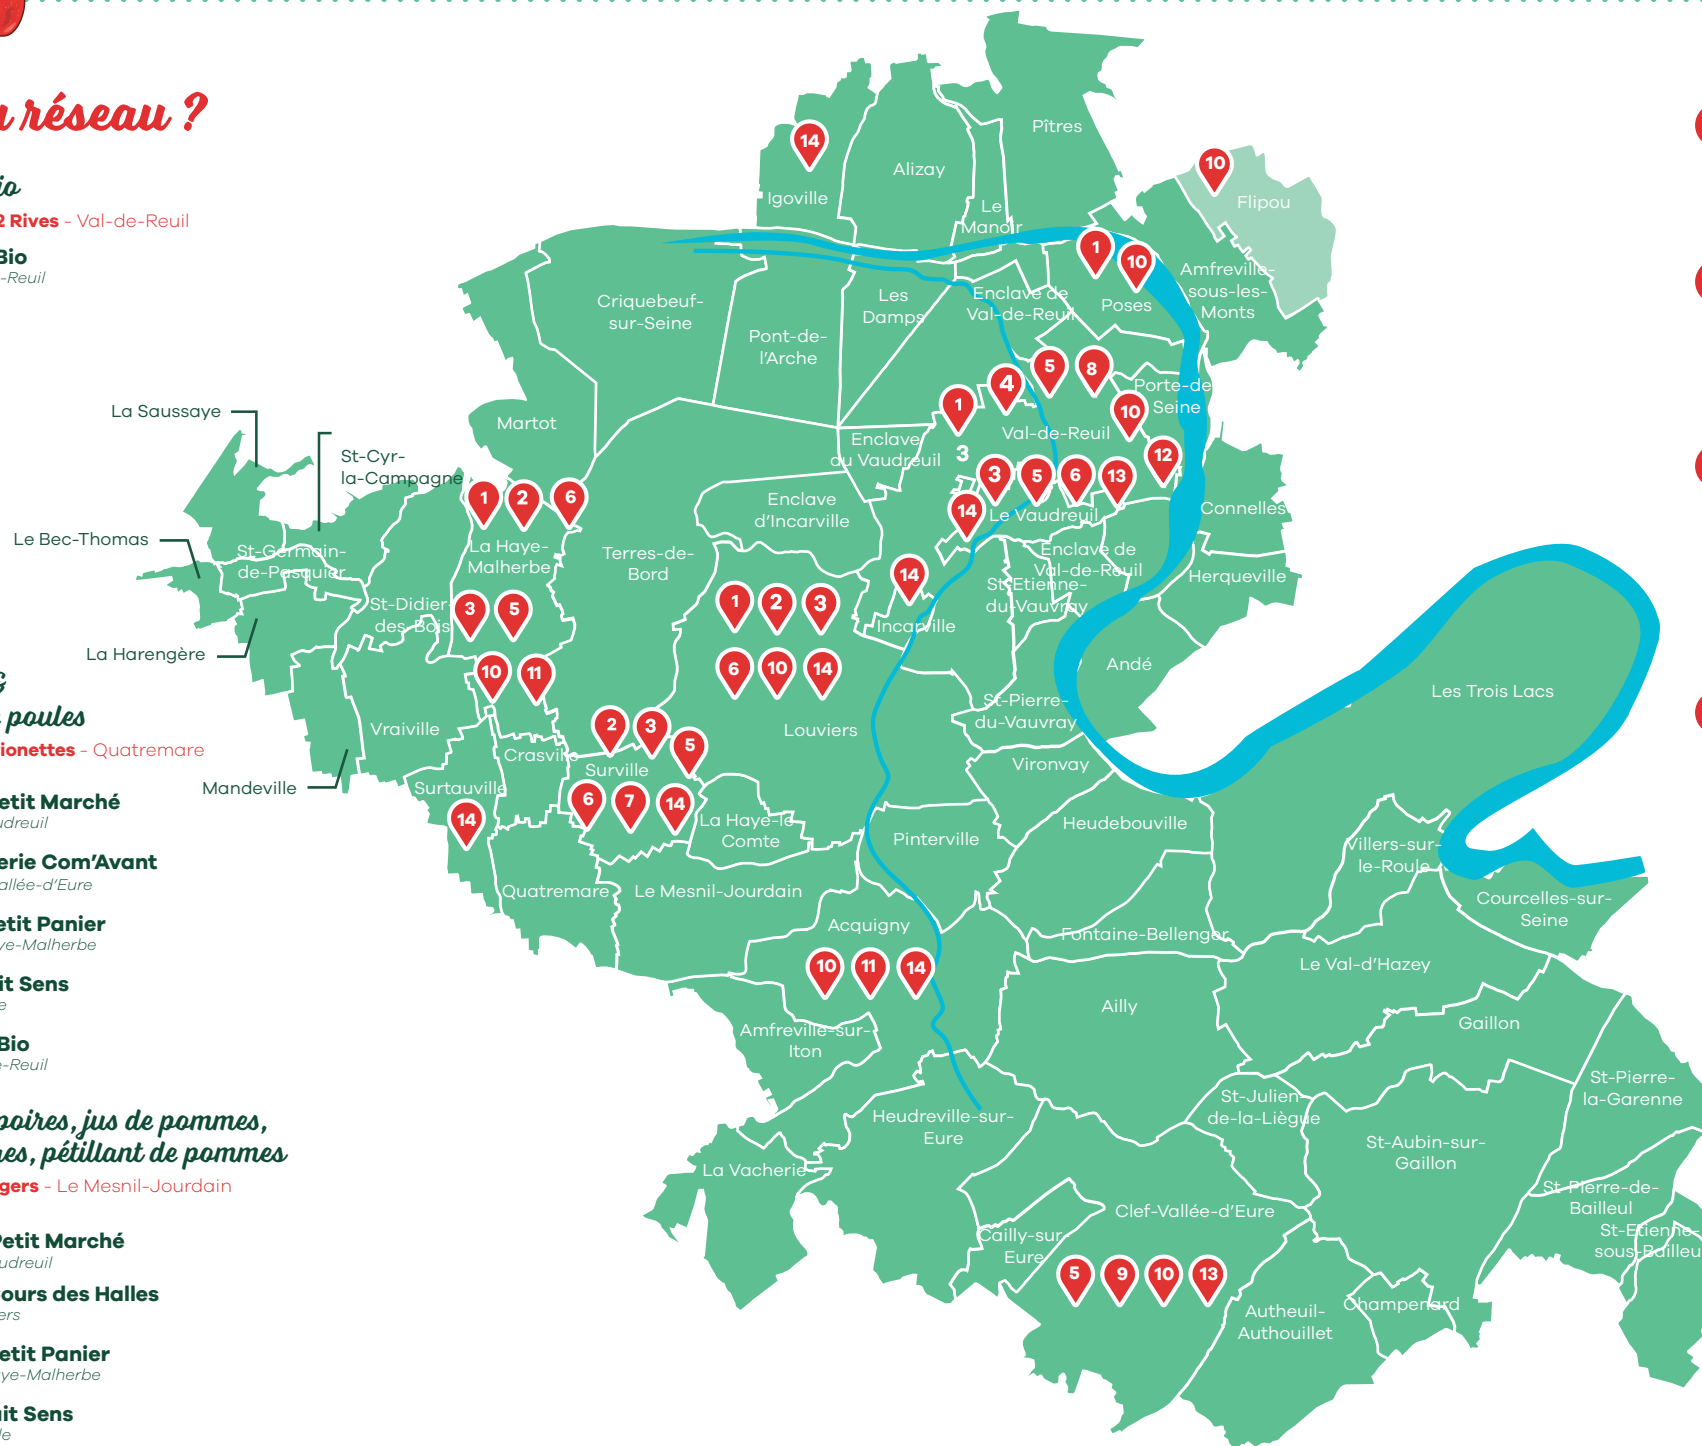

GAEC Le Bec Fin Vraivillais - Vraiville

Au Petit Marché
Le Vaudreuil

La Grande Cave
Louviers

Le Petit Panier
La Haye-Malherbe

R'nait Sens
Surville

4 Légumes bio

La Ferme des 2 Rives - Val-de-Reuil

Val2Bio
Val-de-Reuil

5 Oeufs bio & terrines de poules

EARL Les Marionnettes - Quatremare

Au Petit Marché
Le Vaudreuil

Épicerie Com'Avant
Cleff-Vallée-d'Eure

Le Petit Panier
La Haye-Malherbe

R'nait Sens
Surville

Val2Bio
Val-de-Reuil

6 Pommes, poires, jus de pommes, jus de poires, pétillant de pommes

EARL Les Vergers - Le Mesnil-Jourdain

Au Petit Marché
Le Vaudreuil

Le Cours des Halles
Louviers

Le Petit Panier
La Haye-Malherbe

R'nait Sens
Surville

Boucherie Richard
Marchés de Poses, de Val-de-Reuil et de Louviers

Boulangerie Aux 4 saisons
Val-de-Reuil

Épicerie Com'Avant
Cleff-Vallée-d'Eure

L'Épicerie du Halage
Poses

La Ferme des Peupliers
Flipou

Le Petit Panier
La Haye-Malherbe