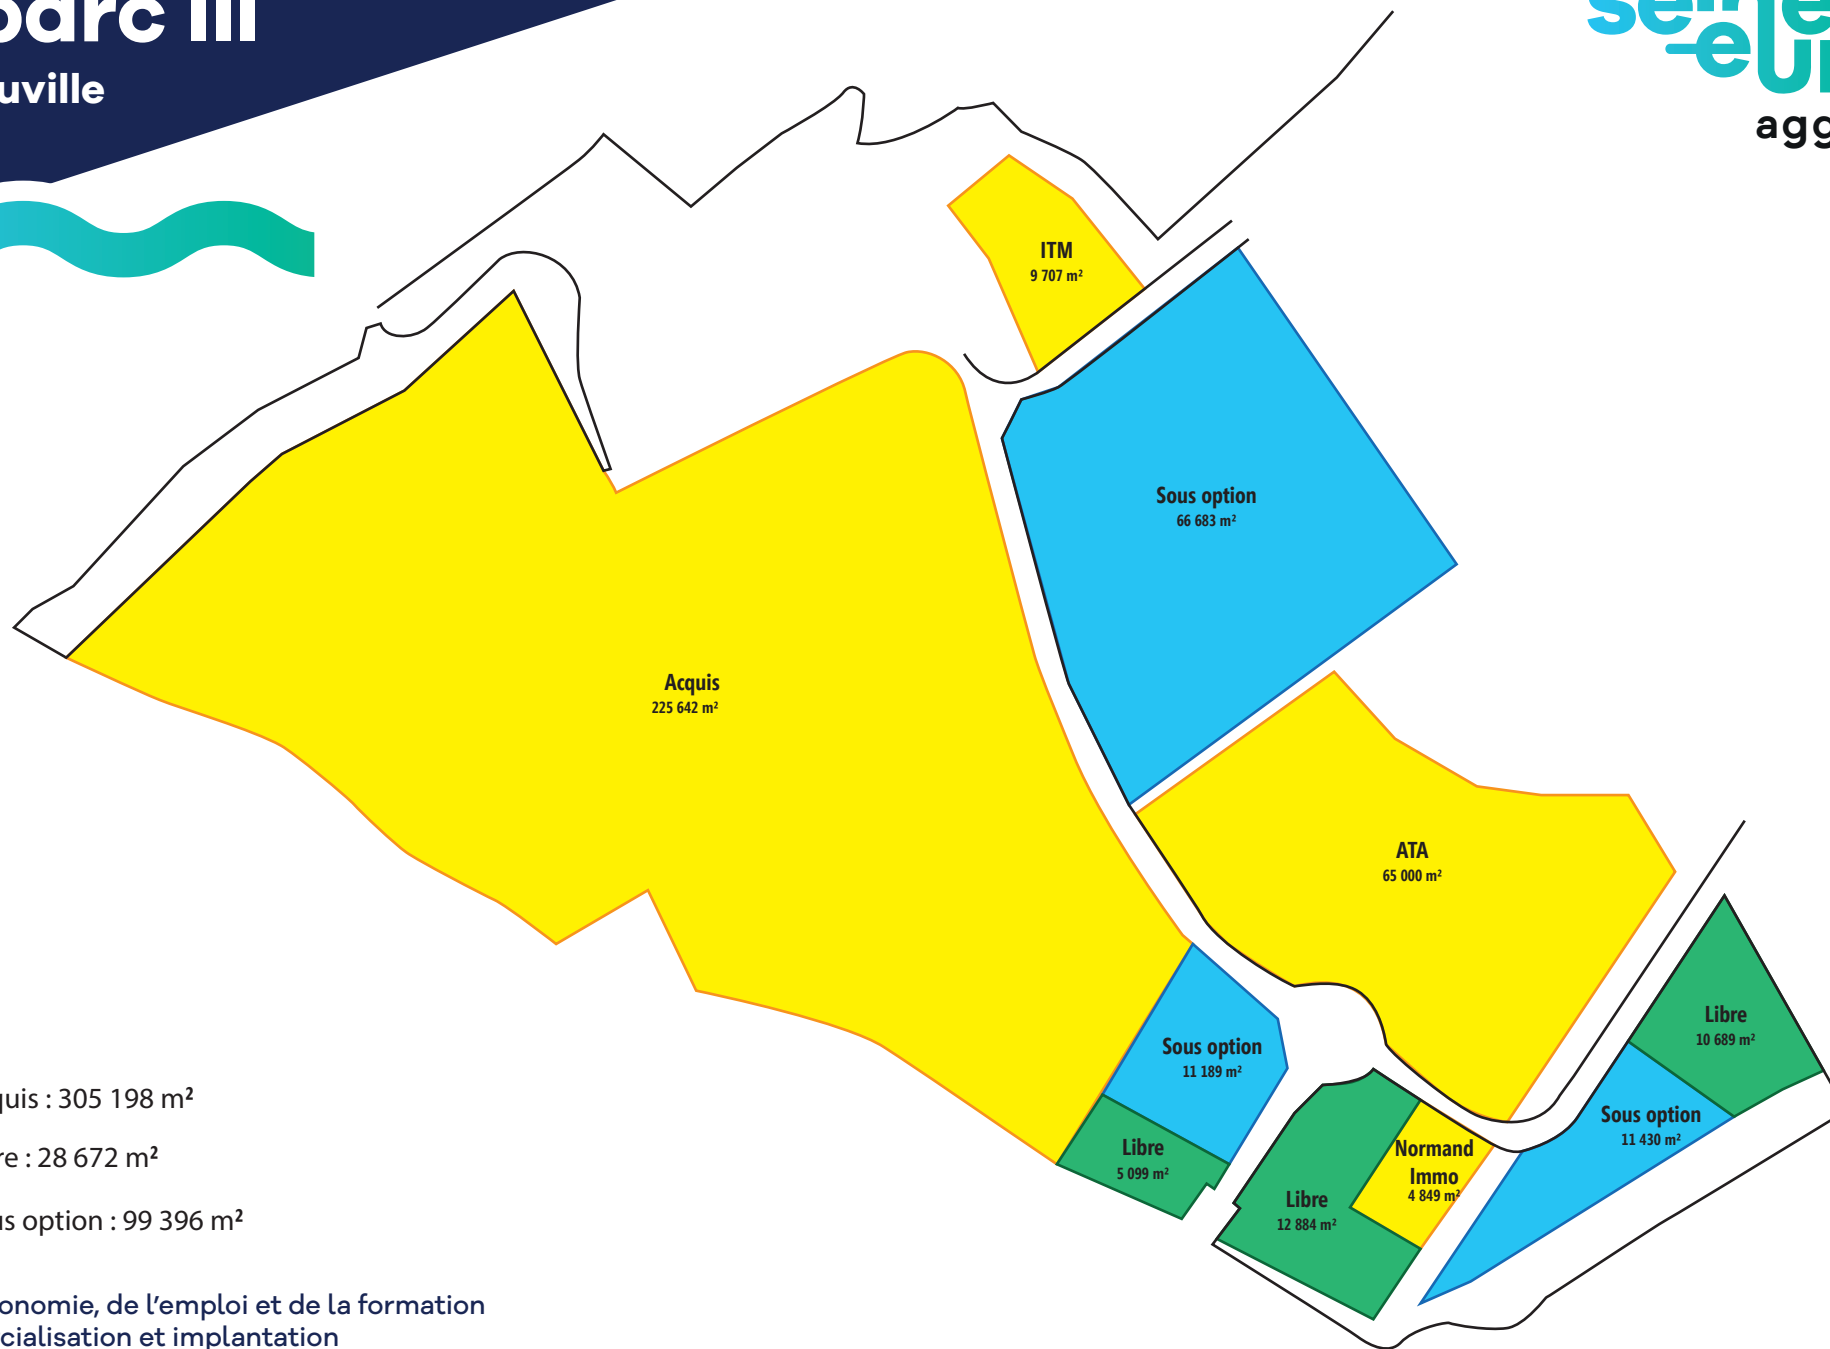

Parc d'activités
Ecoparc III
Heudebouville

- Acquis : 305 198 m²
- Libre : 28 672 m²
- Sous option : 99 396 m²

Direction de l'économie, de l'emploi et de la formation
Service commercialisation et implantation
Hôtel d'Agglomération - 1 Place Thorel - CS 10514 - 27405 Louviers Cedex - Tél. : 02 32 40 79 50
<https://www.agglo-seine-eure.fr/implanter-votre-entreprise/bourse-locaux/>