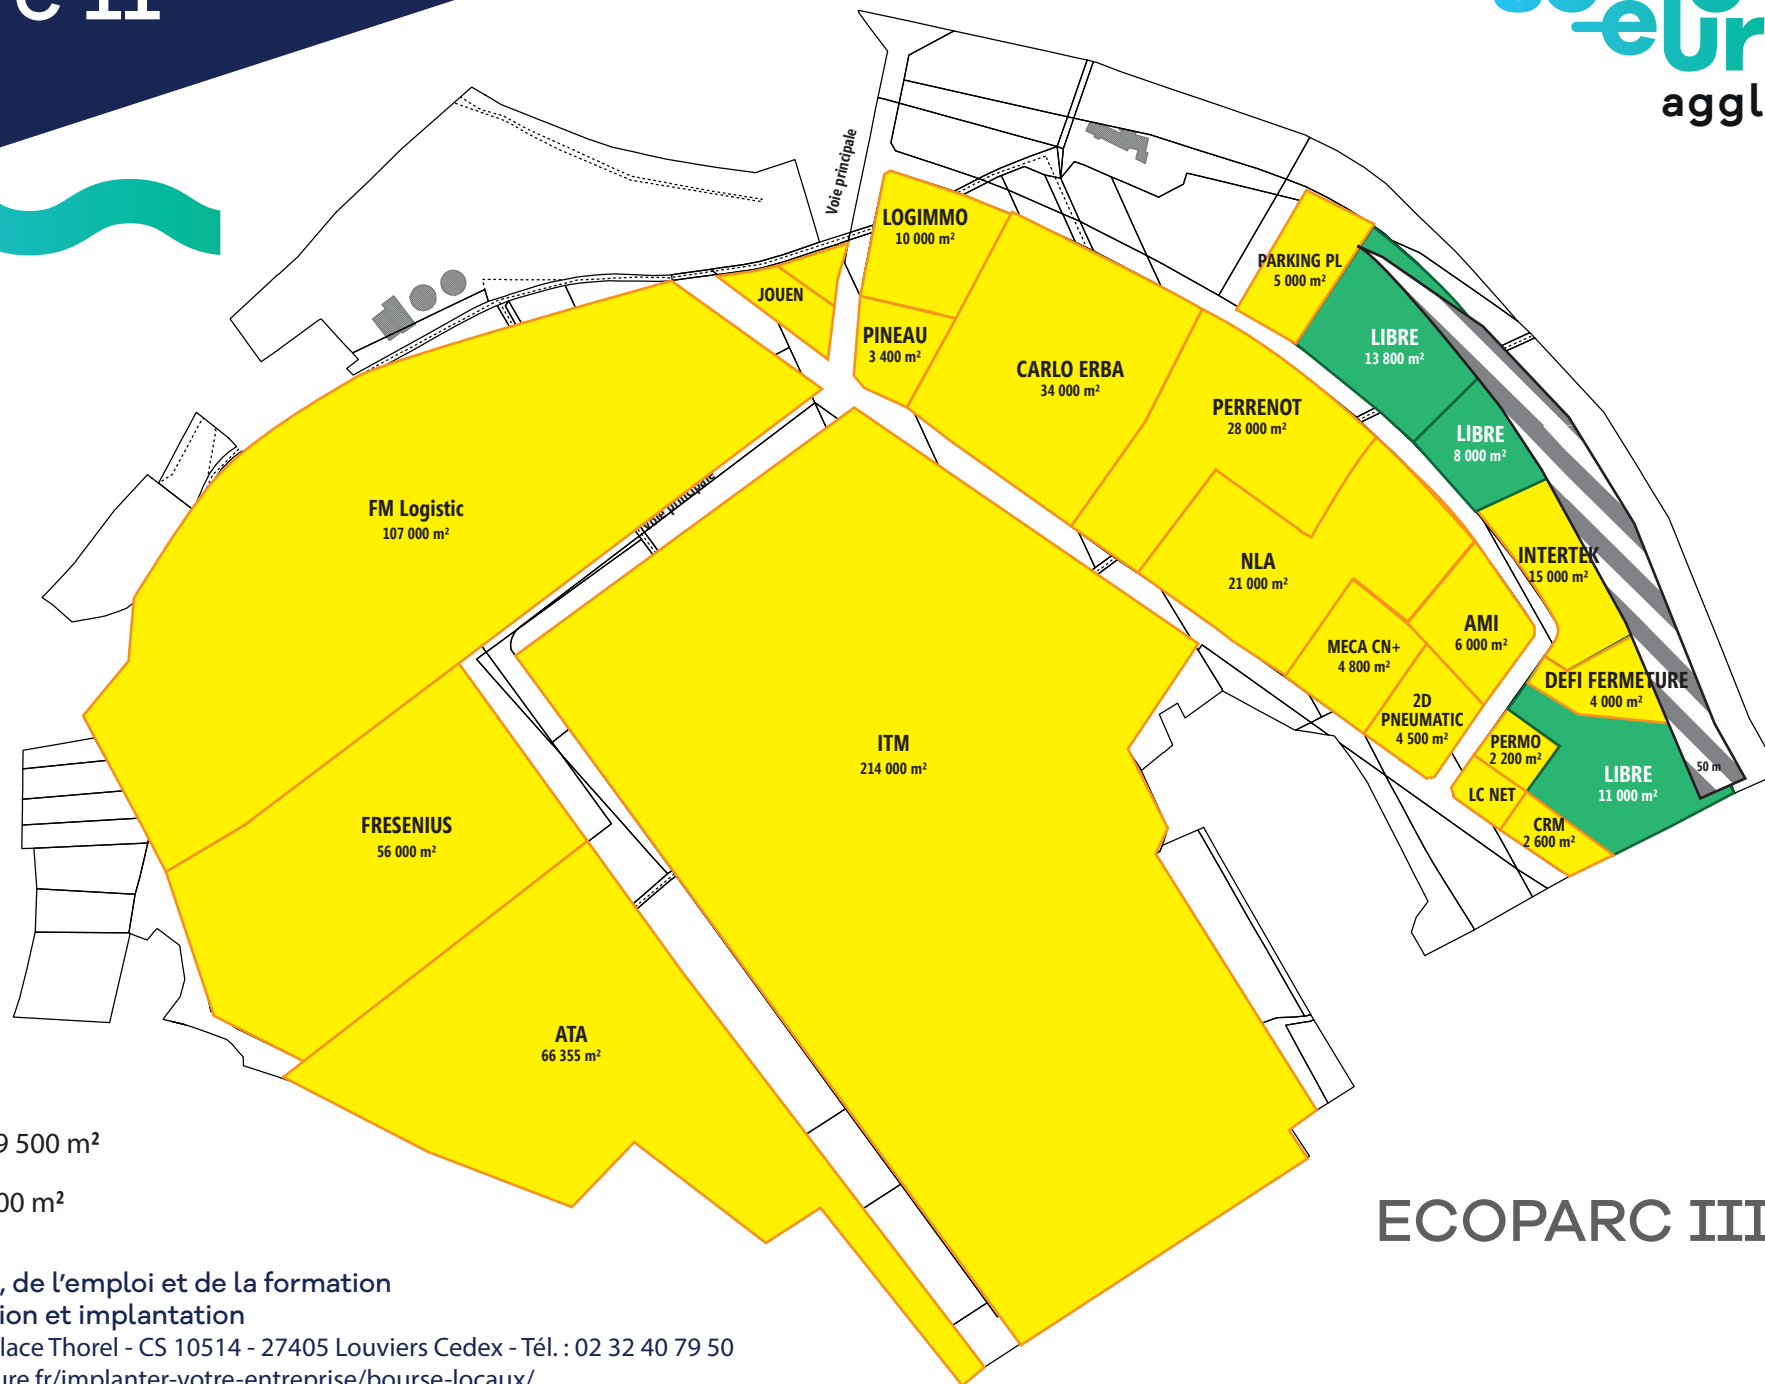

Parc d'activités Ecoparc II

Heudebouville

Acquis : 589 500 m²
Libre : 32 800 m²

Direction de l'économie, de l'emploi et de la formation
Service commercialisation et implantation
Hôtel d'Agglomération - 1 Place Thorel - CS 10514 - 27405 Louviers Cedex - Tél. : 02 32 40 79 50
<https://www.agglo-seine-eure.fr/implanter-votre-entreprise/bourse-locaux/>

ECOPARC III