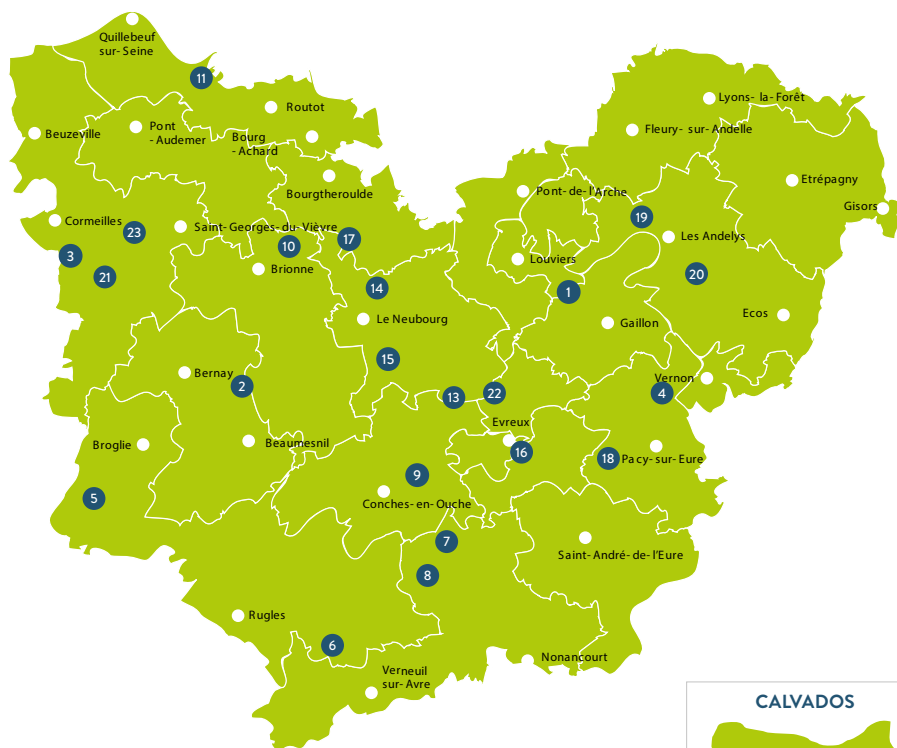

CHARTÉ QUALITÉ ASSAINISSEMENT NON COLLECTIF DANS L'EURE

LISTE DES ENTREPRISES CHARTÉES 2017

1 BENARD TP

360 chemin de la Sablonnière
27600 FONTAINE BELLENGER
02 32 77 42 95
contact@benardtp.com
www.benardtp.com