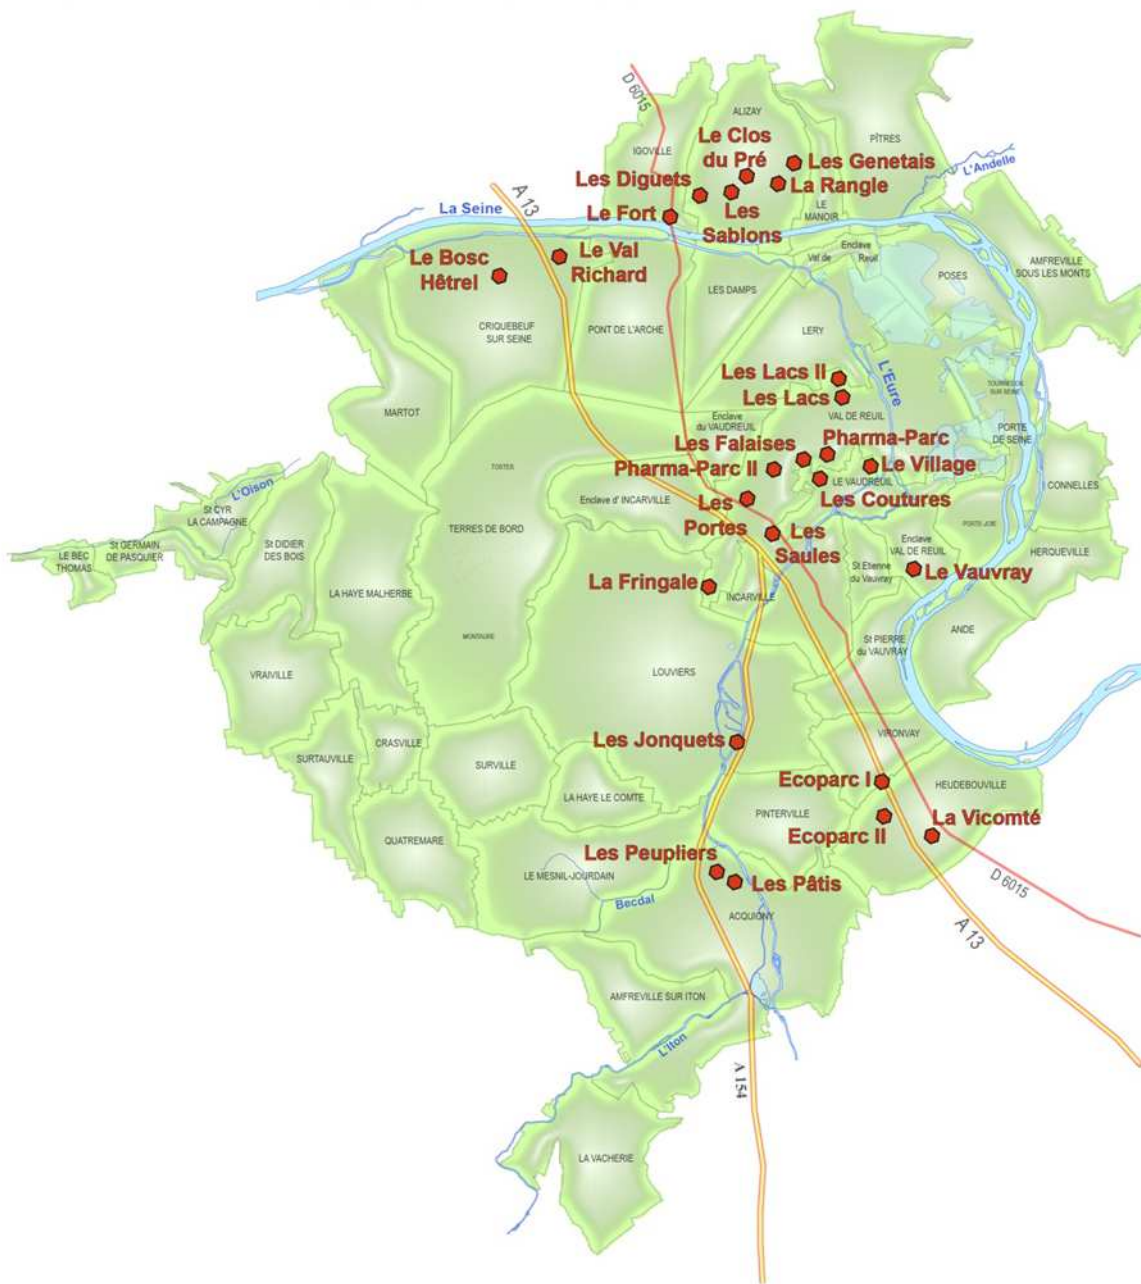

Localisation des parcs et zones d'activités sur le territoire Seine-Eure au 01/01/18

seine-eure
agglo
Cartographie : S I G - 2018
DL_Agglo_01_21_0018