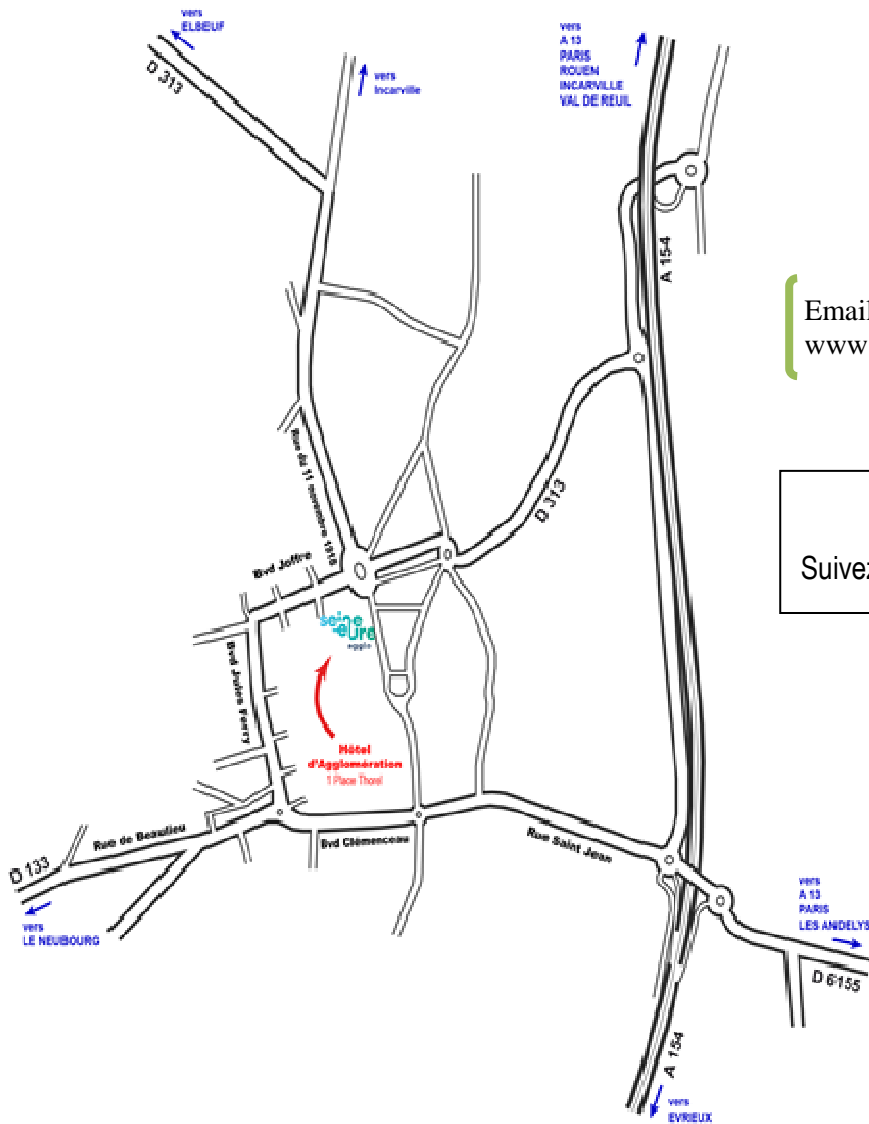

PLAN D'ACCES A LA COMMUNAUTÉ D'AGGLOMÉRATION SEINE-EURE

Email : dev.economique@seine.eure.com
www.agglo-seine-eure.fr

Suivez l'Agglo sur

Accueil du public :
Hôtel d'agglomération
1, place Thorel
CS 10514
27405 LOUVIERS

Adresse postale :
CS 10514
27405 Louviers Cedex
Téléphone : 02 32 50 85 50
Télécopie : 02 32 50 85 51
Courriel : agglo@seine-eure.com

Ouverture :
du lundi au jeudi
de 8 h 30 à 12 h 30
et de 13 h 30 à 17 h 30
le vendredi
de 8 h 30 à 12 h 30
et de 13 h 30 à 16 h 30

**Le répertoire des entreprises est réalisé par le service
Développement Economique de la Communauté
d'Agglomération Seine-Eure**